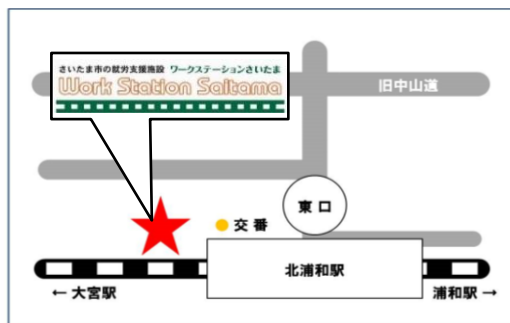

再就職を目指す方へ！ セミナー・ワークショップのご案内

令和8年

8月

Webや土曜日も！ 一部託児あり！ 無料！

ワークステーションさいたま 2F 再就職チャレンジコーナー

7月8日(水) 9:00より予約受付開始(先着順)

日	月	火	水	木	金	土
26	27	28	29	30	31	1
2	3	4	5	6	7	8
9	10	11	12	13	14	15
16	17	18	19	20	21	22
23	24	25	26	27	28	29
30	31	1	2	3	4	5

託児あり …託児は1歳以上の未就学児に限ります。(各5名)

※各セミナーの詳細や予約方法については、裏面をご覧ください。

※中止や内容を変更する場合があります。

※体調の優れない方や発熱のある方の来所はご遠慮ください。

※出張セミナー「働く人が知っておきたい労働法」は、パートナーシップさいたま(JR大宮駅西口徒歩8分)にて開催します。

ワークステーションさいたまのご案内

利用時間 9:00~17:00 月曜日~金曜日

(祝休日・年末年始除く)

※土曜日に一部セミナー開催あり

住所 さいたま市浦和区北浦和3-3-1
北浦和インフォメーションセンター内
(北浦和駅東口すぐ)

2F

再就職チャレンジコーナー

2Fの「再就職チャレンジコーナー」は、もう一度働きたい、新しい事にチャレンジしたい方向けの総合窓口です。キャリアコンサルタントによる家庭と仕事の両立相談、「子育て」・「仕事」・「就労支援」などをテーマとした託児付きセミナーやワークショップ、オンライン参加のWebセミナー、土曜セミナーなどを実施しています。

1F

おしごと相談コーナー

1Fの「おしごと相談コーナー」ではあらゆる世代の皆様様の求職活動を総合的にサポートしています。ハローワークの就業相談・紹介やキャリアコンサルタントによる求職活動のノウハウの提供、適性・適職診断などを行っています。また内職等相談窓口では、内職希望者への求人紹介や、就労に伴う住居、生活上の悩みについての専門の相談機関をご紹介します。