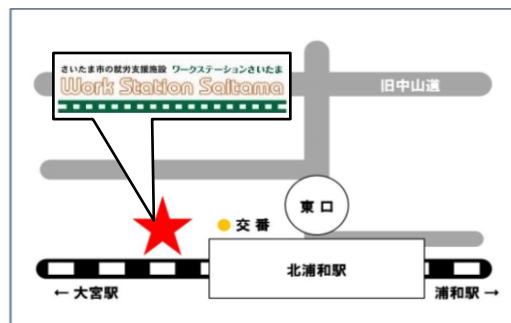

託児あり …託児は1歳以上の未就学児に限ります。(各5名)

※各セミナーの詳細や予約方法については、裏面をご覧ください。

※中止や内容を変更する場合があります。

※体調の優れない方や発熱のある方の来所はご遠慮ください。

※16日(木)の女子会(ウーマンミーティング)は、
女性参加者対象です

ワークステーションさいたまのご案内

利用時間 9:00~17:00 月曜日~金曜日
(祝休日・年末年始除く)

※土曜日に一部セミナー開催あり

住所 さいたま市浦和区北浦和3-3-1
北浦和インフォメーションセンター内
(北浦和駅東口すぐ)

2F

再就職チャレンジ
コーナー

2Fの「再就職チャレンジコーナー」は、もう一度働きたい、新しい事にチャレンジしたい方向けの総合窓口です。キャリアコンサルタントによる家庭と仕事の両立相談、「子育て」・「仕事」・「就労支援」などをテーマとした託児付きセミナーやワークショップ、オンライン参加のWebセミナー、土曜セミナーなどを実施しています。